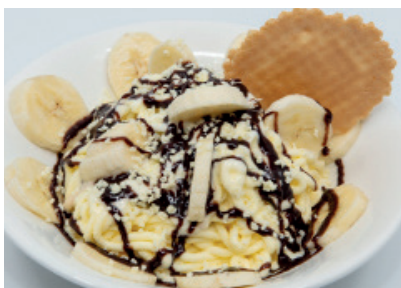

Spaghetti Amarena 12,50

Vanilleeis, Amarenakirschen, Amarensauce, Rahm

Spaghetti Bolognese 12,50

Vanilleeis, Himbeeren, weisse Raspel-schokolade, Rahm

Spaghetti Erdbeer 12,90

(saisonal) Vanilleeis, frische Erdbeeren, Erdbeersauce, weisse Raspelschokolade, Rahm

Spaghetti Banane 12,90

Vanilleeis, frische Banane, Schokosauce, Weisse Raspelschokolade, Rahm

Spaghetti Raffaello 13,90

Raffaelloeis, Schokosauce, Rahm

Spaghetti Pistazie 13,90

Pistazieeis, Pistazien, Karamellsauce, Rahm